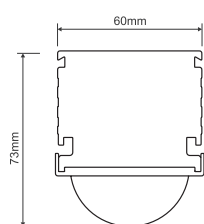

## Rozmery a krivka svetivosti

Dĺžka: 1530 mm.

LED svetidlo lineárneho osvetľovacieho systému VEKO má širokú vyžarovaciu charakteristiku s opáľovou optikou, ktorá predchádza oslneniu v menších výškach priemyselných a komerčných priestorov. Svetidlo je v súlade s požiadavkami BREEAM/EIA. V svetidle je použité veľké množstvo kvalitných LED cipov /140/240/288/ so stredným výkonom, čo znižuje oslnenie a rozkladá svetelný tok do väčšej plochy.