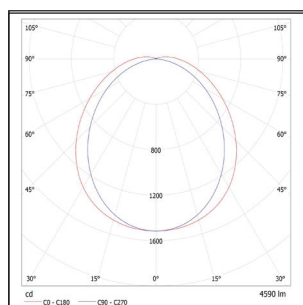

## Rozmery a krivka svetivosti

Dĺžka: 1530 mm.

LED svetidlo lineárneho osvetľovacieho systému VEKO má širokú vyžarovaciu charakteristiku s opáľovou optikou, ktorá predchádza oslneniu v menších výškach priemyselných a komerčných priestorov. Svetidlo je v súlade s požiadavkami BREEAM/EIA. V svetidle je použité veľké množstvo kvalitných LED cipov /140/240/288/ so stredným výkonom, čo znižuje oslnenie a rozkladá svetelný tok do väčšej plochy.