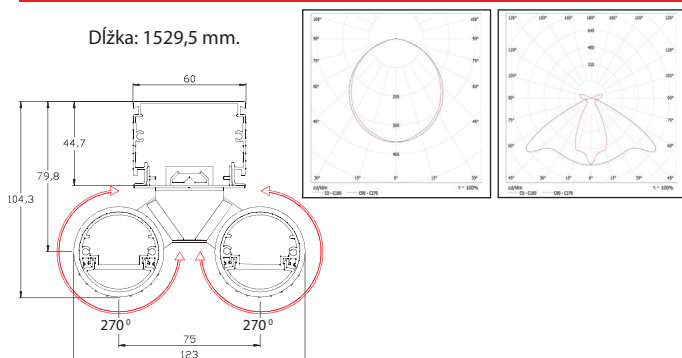

UNH480 VLTH/VLTSBH/VLTD

Popis

| | |
|-------------------|--|
| Krytie, odolnosť: | IP40 IP54 IP65 IK10 |
| Životnosť: | L70B10: 50tis. hod FIX, 100tis. hod. DALI |
| Efektívnosť: | 106-118 lm/W |
| Komponenty: | Osram, Seoul, Philips |
| Inštalácia výška: | 4-12 metrov |
| Dodanie: | do 21 dní |
| Záruka: | podľa typu 2-10 rokov** |

Rozmery a krivka svetivosti

Technické údaje

| TYP IP40-50 | TYP IP65 | LUMEN | PRÍKON | LUMEN / WATT | ON/OFF KÓD | KÓD 1-10V | KÓD DALI |
|------------------|------------------|-------|----------|--------------|------------|-----------|----------|
| UNH480VLTSBH | UWW480VLTSBH | 15560 | 70 W | 111 | F | D | Dd |
| UNH480VLTSBH CLO | UWW480VLTSBH CLO | 14090 | 59-70 W* | 111 | - | - | DdC |
| UNH480VLTH | UWW480VLTH | 16590 | 70 W | 117 | F | D | Dd |
| UNH480VLTH CLO | UWW480VLTH CLO | 14090 | 59-70 W* | 117 | - | - | DdC |
| UNH480VLTD | UWW480VLTD | 14960 | 70 W | 106 | F | D | Dd |
| UNH480VLTD CLO | UWW480VLTD CLO | 13674 | 59-70 W* | 106 | - | - | DdC |